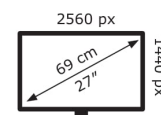

ASUS

VG27WQ1B

32 kWh/1000h

ABCDEF **G**

HDR
51 kWh/1000h

2019/2013

Technische Daten TUF GAMING VG27WQ1B

Bildschirm	
Bildschirmdiagonale:	68,6 cm (27 Zoll)
Bildschirmauflösung:	2560 x 1440 Pixel
Natives Seitenverhältnis:	16:9
Panel-Typ:	VA
Helligkeit (typisch):	250 cd/m ²
Reaktionszeit:	1 ms
HD-Typ:	Quad HD
Bildschirmform:	Gebogen
Kontrastverhältnis:	3000:1
Maximale Bildwiederholrate:	165 Hz
Blickwinkel, horizontal:	178°
Blickwinkel, vertikal:	178°
Anzahl der Farben des Displays:	16,78 Millionen Farben
Display-Oberfläche:	Matt
Bewertung der Bildschirmkrümmung:	1500R
Unterstützte Grafik-Auflösungen:	2560 x 1440
Seitenverhältnis:	16:9
Kontrastverhältnis (dynamisch):	10000000:1
Dynamisches Kontrastverhältnis	SmartContrast
Marketingbezeichnung:	
Pixel Abstand:	0,233 x 0,233 mm
Sichtbare Größe (horizontal):	59,7 cm
Sichtbare Größe (vertikal):	33,6 cm
Sichtbare Größe (diagonal):	68,6 cm
Digital horizontale Frequenz:	30 – 185 kHz
Digital vertikale Frequenz:	48 – 165 Hz
RGB-Farbraum:	sRGB
sRGB Abdeckung (klassisch):	120%

Kopfhörerausgänge:	1
Kopfhörer-Konnektivität:	3,5 mm
HDCP:	Ja

Gewicht und Abmessungen	
Gerätebreite (inkl. Fuß):	610,3 mm
Gerätetiefe (inkl. Fuß):	213,8 mm
Gerätehöhe (inkl. Fuß):	475,2 mm
Breite (ohne Standfuß):	61 cm
Tiefe (ohne Standfuß):	7,77 cm
Höhe (ohne Standfuß):	36,7 cm
Gewicht (ohne Ständer):	5,5 kg